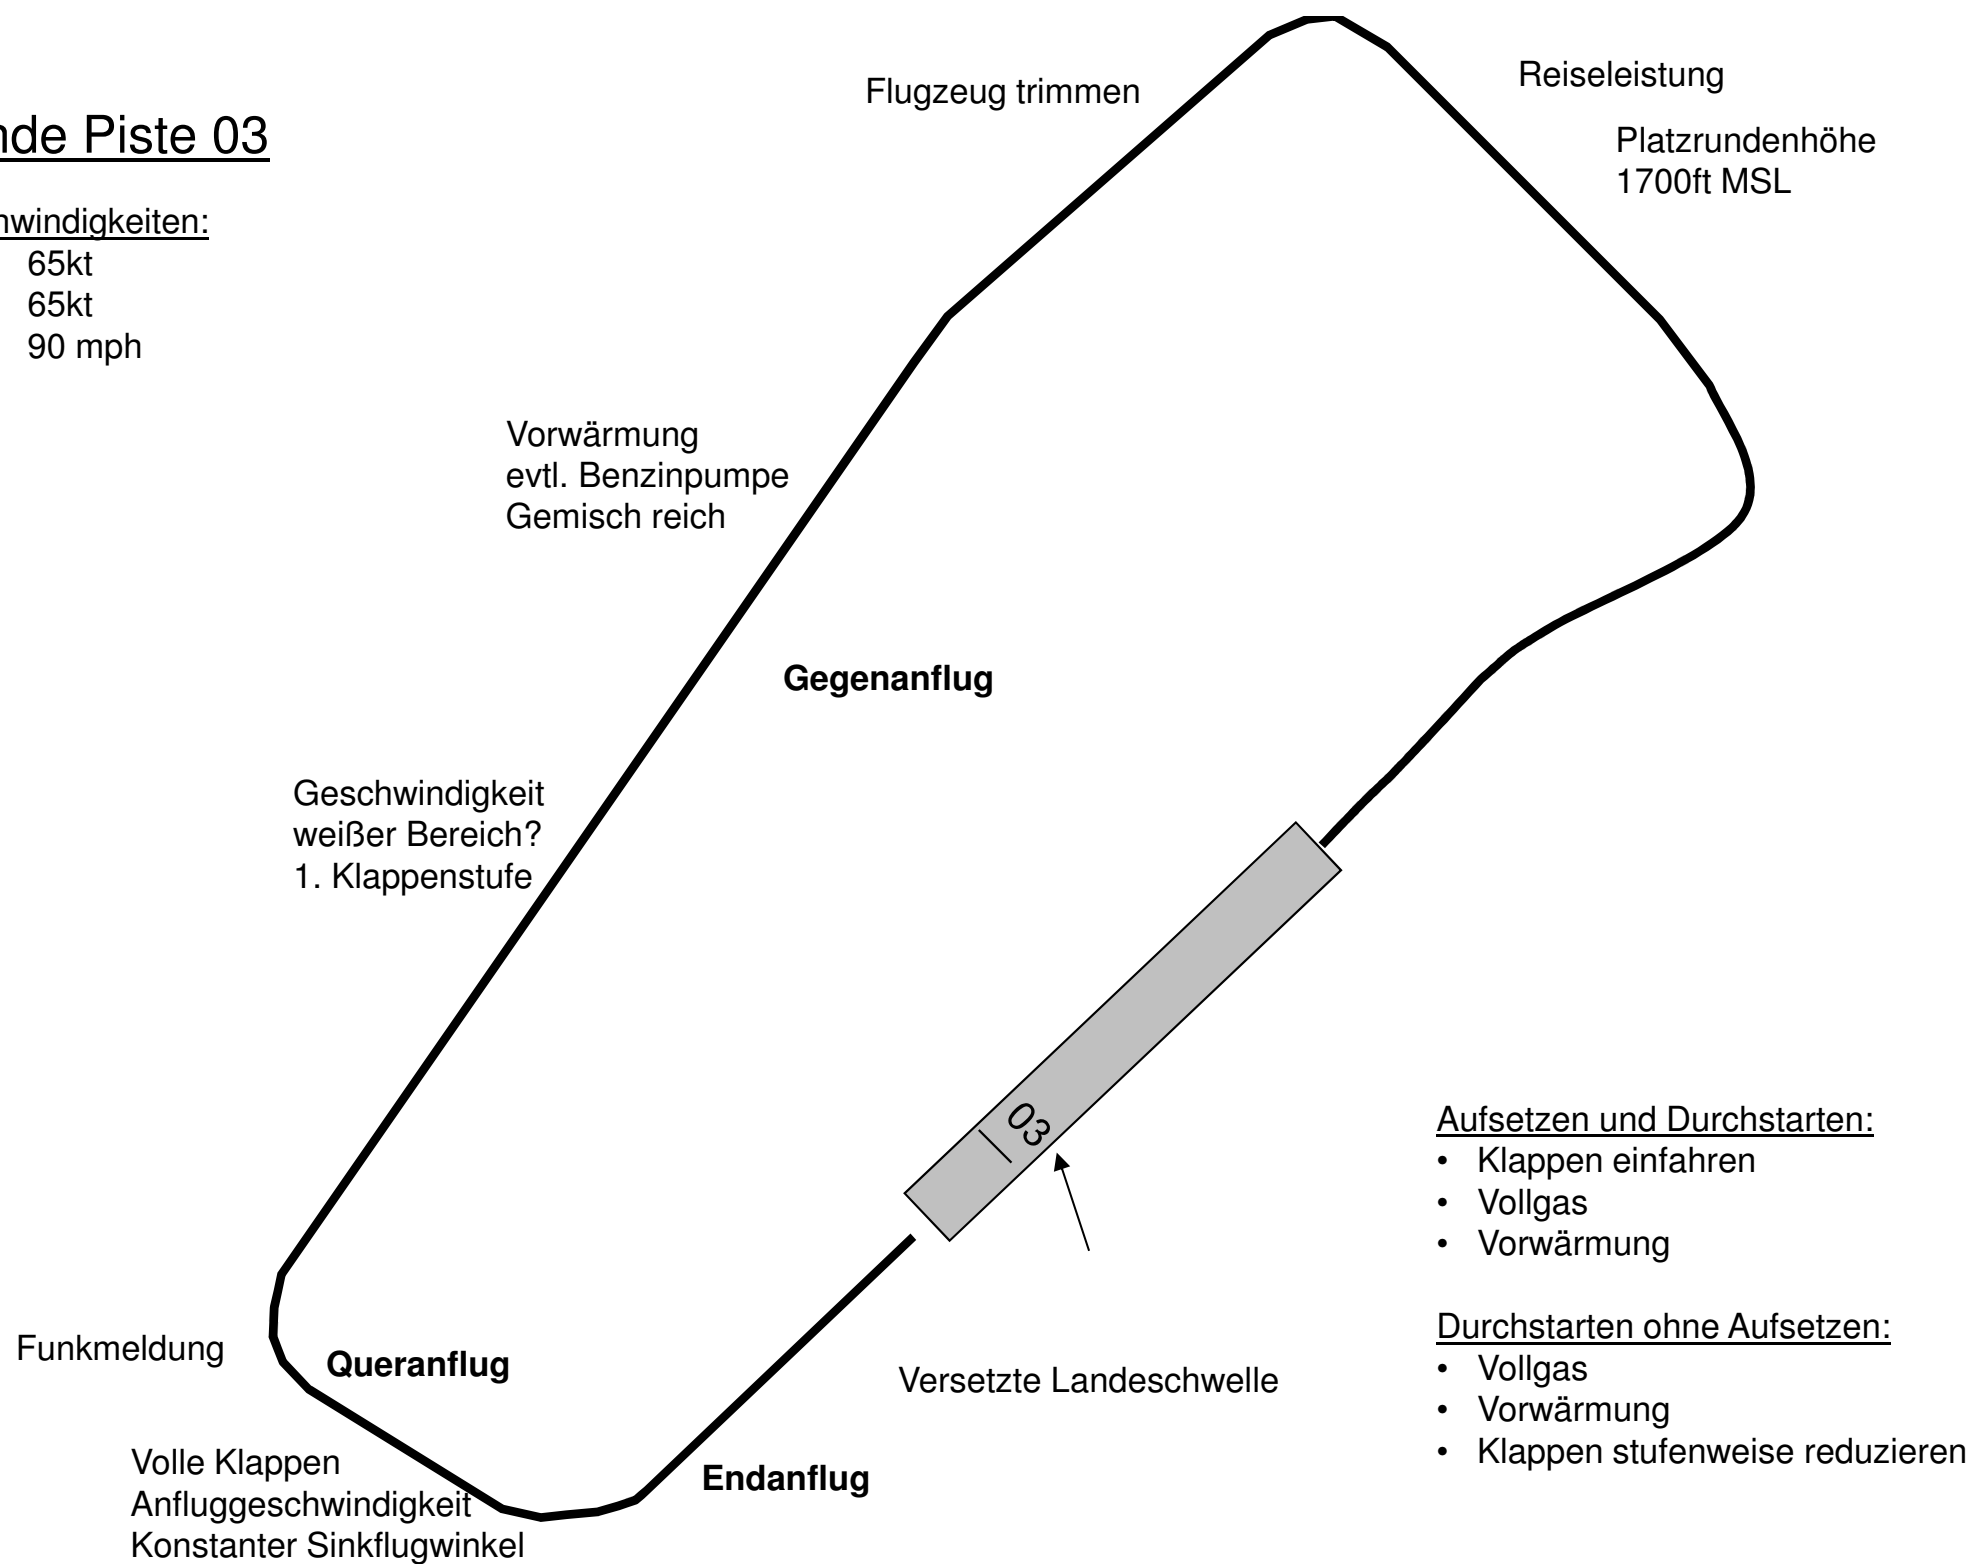

Platzrunde Piste 03

Platzrunde Piste 03

Anfluggeschwindigkeiten:

D-EFBA	65kt
D-EITR	65kt
D-EJFF	90 mph

Platzrunde Piste 03

Anfluggeschwindigkeiten:

D-EFBA	65kt
D-EITR	65kt
D-EJFF	90 mph

Flugzeug trimmen

Reiseleistung

Platzrundenhöhe
1700ft MSL

Vorwärmung
evtl. Benzinpumpe
Gemisch reich

Gundelsheim

A70

Gegenanflug

Geschwindigkeit
weißer Bereich?
1. Klappenstufe

Lichteneiche

Schloß Seehof

Brose

Hallstadt

Michelin

Kramersfeld

Versetzte Landeschwelle

A73

Bosch