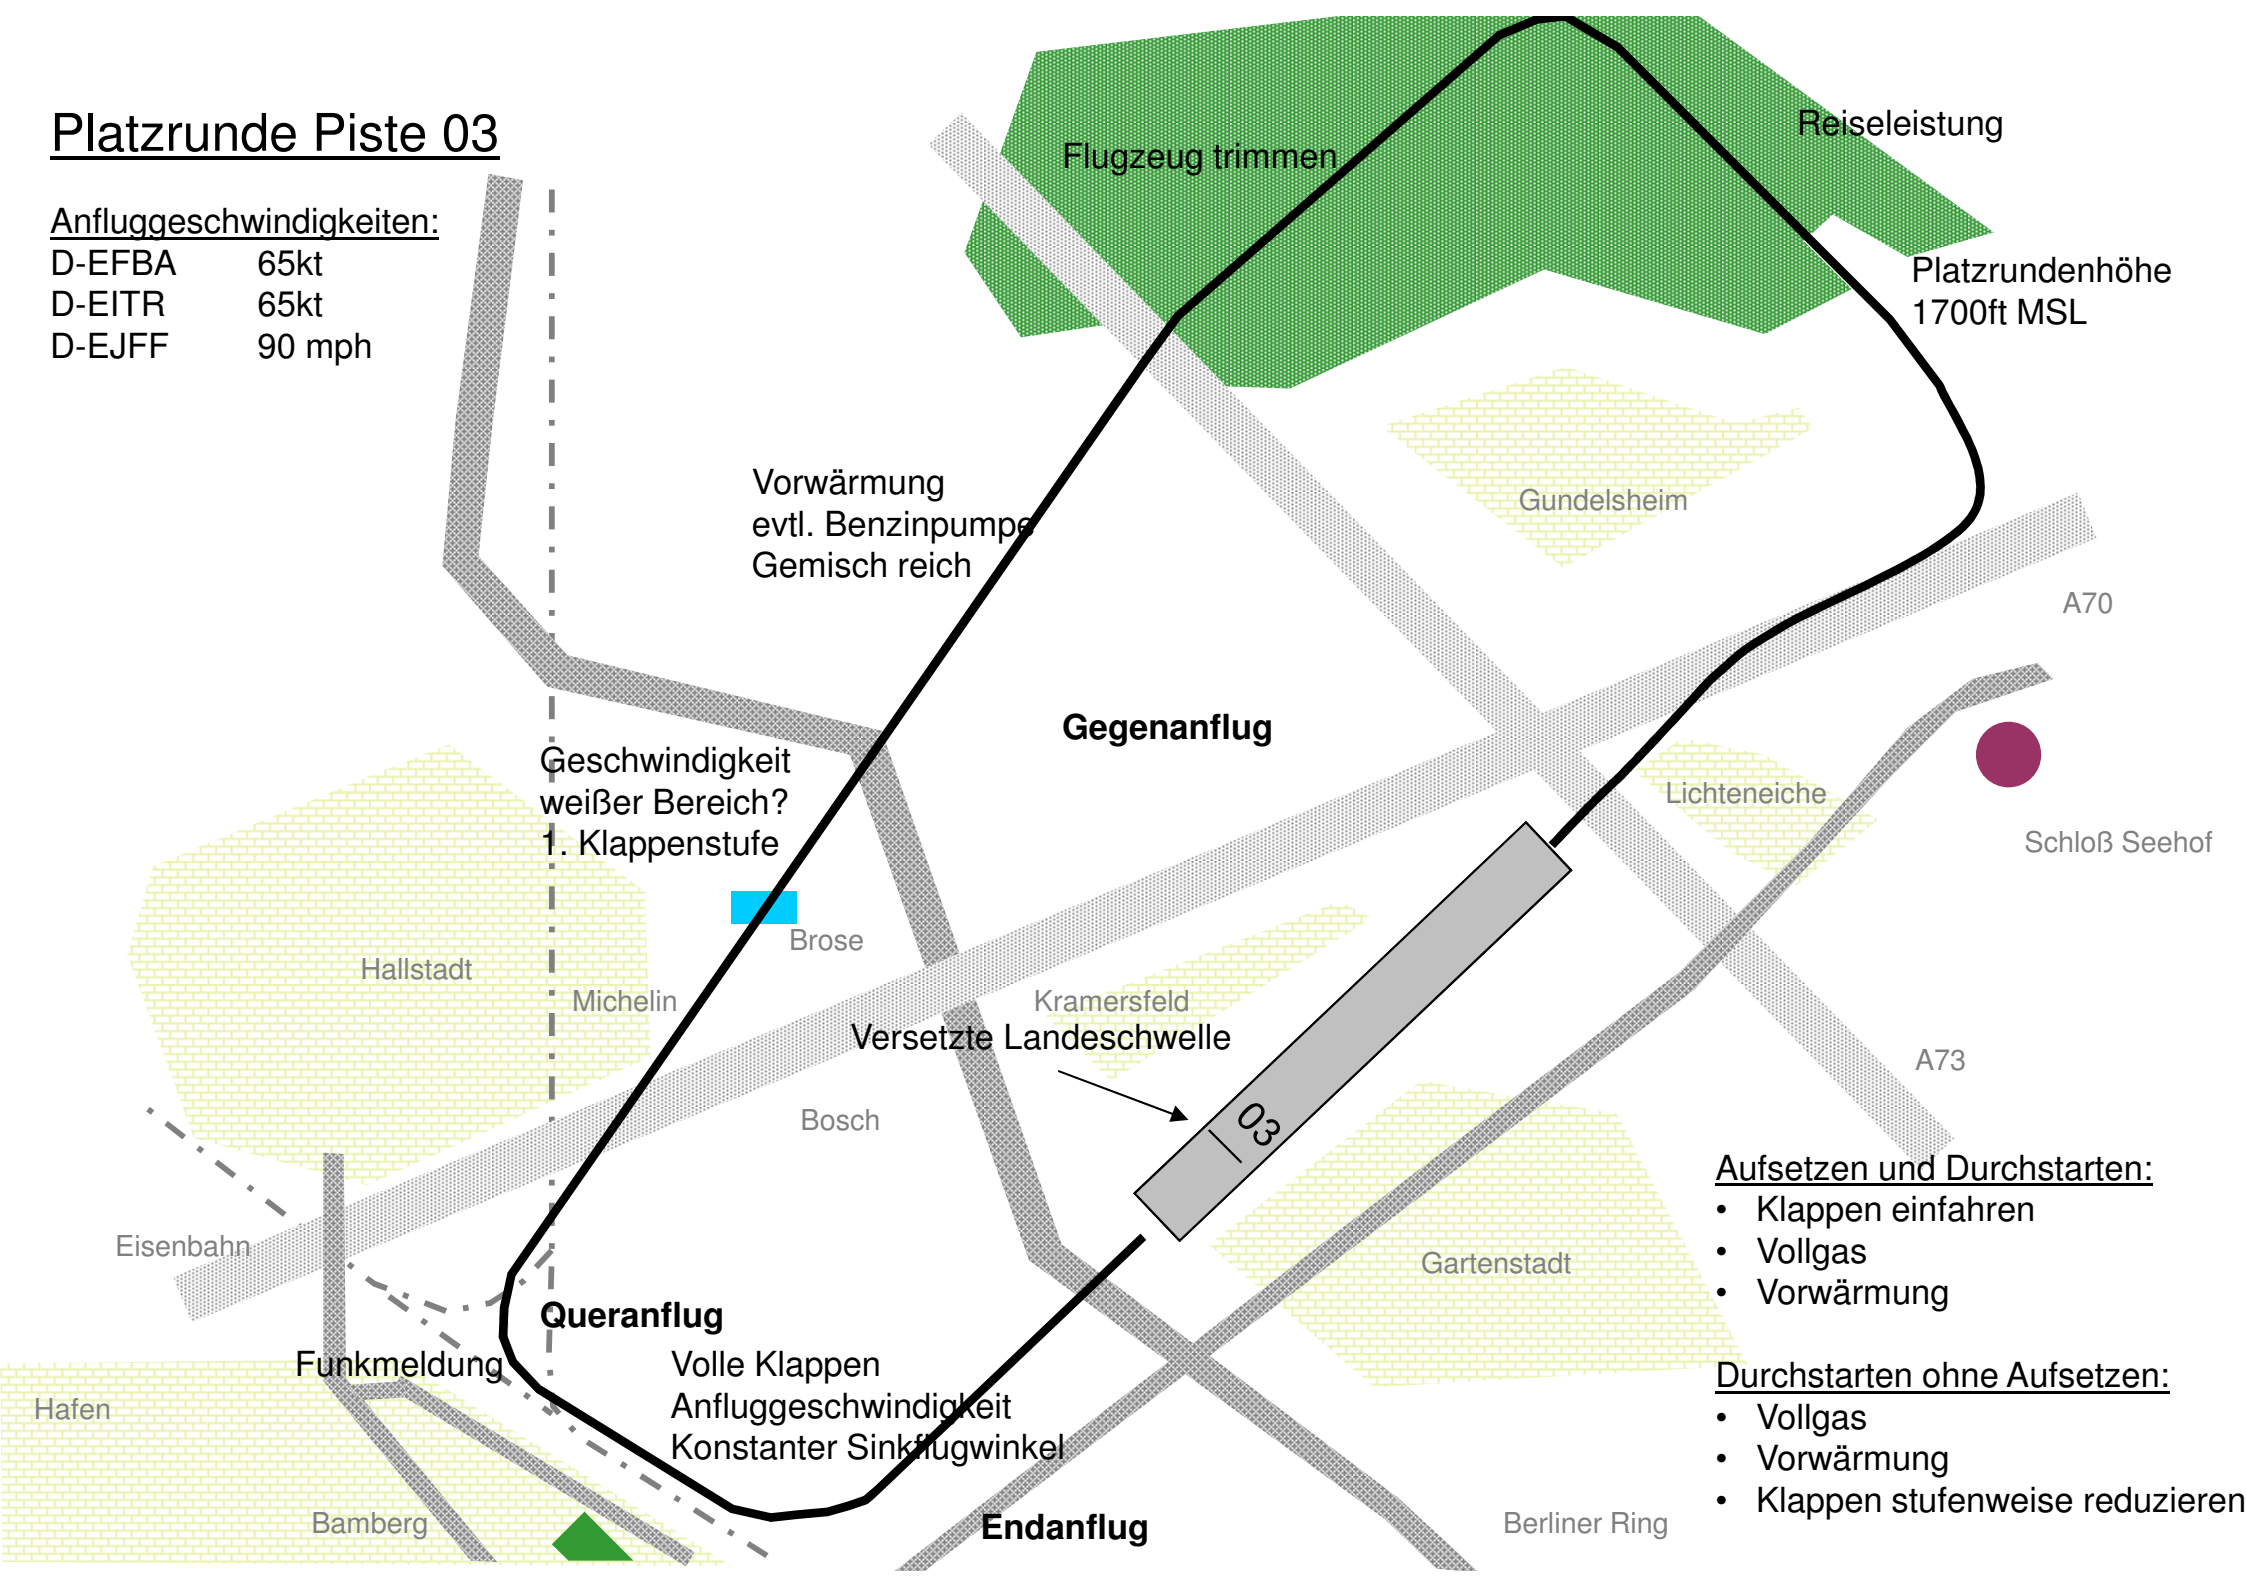

Platzrunde Piste 03

Platzrunde Piste 03

Anfluggeschwindigkeiten:

D-EFBA	65kt
D-EITR	65kt
D-EJFF	90 mph

Platzrunde Piste 03

Anfluggeschwindigkeiten:

D-EFBA	65kt
D-EITR	65kt
D-EJFF	90 mph

Flugzeug trimmen

Reiseleistung

Platzrundenhöhe
1700ft MSL

Vorwärmung
evtl. Benzinpumpe
Gemisch reich

Gundelsheim

A70

Gegenanflug

Geschwindigkeit
weißer Bereich?
1. Klappenstufe

Lichteneiche

Schloß Seehof

Brose

Hallstadt

Michelin

Kramersfeld

Versetzte Landeschwelle

A73

Bosch

Gartenstadt

Endanflug

Berliner Ring

Bamberg

Eisenbahn

Hafen

Funkmeldung