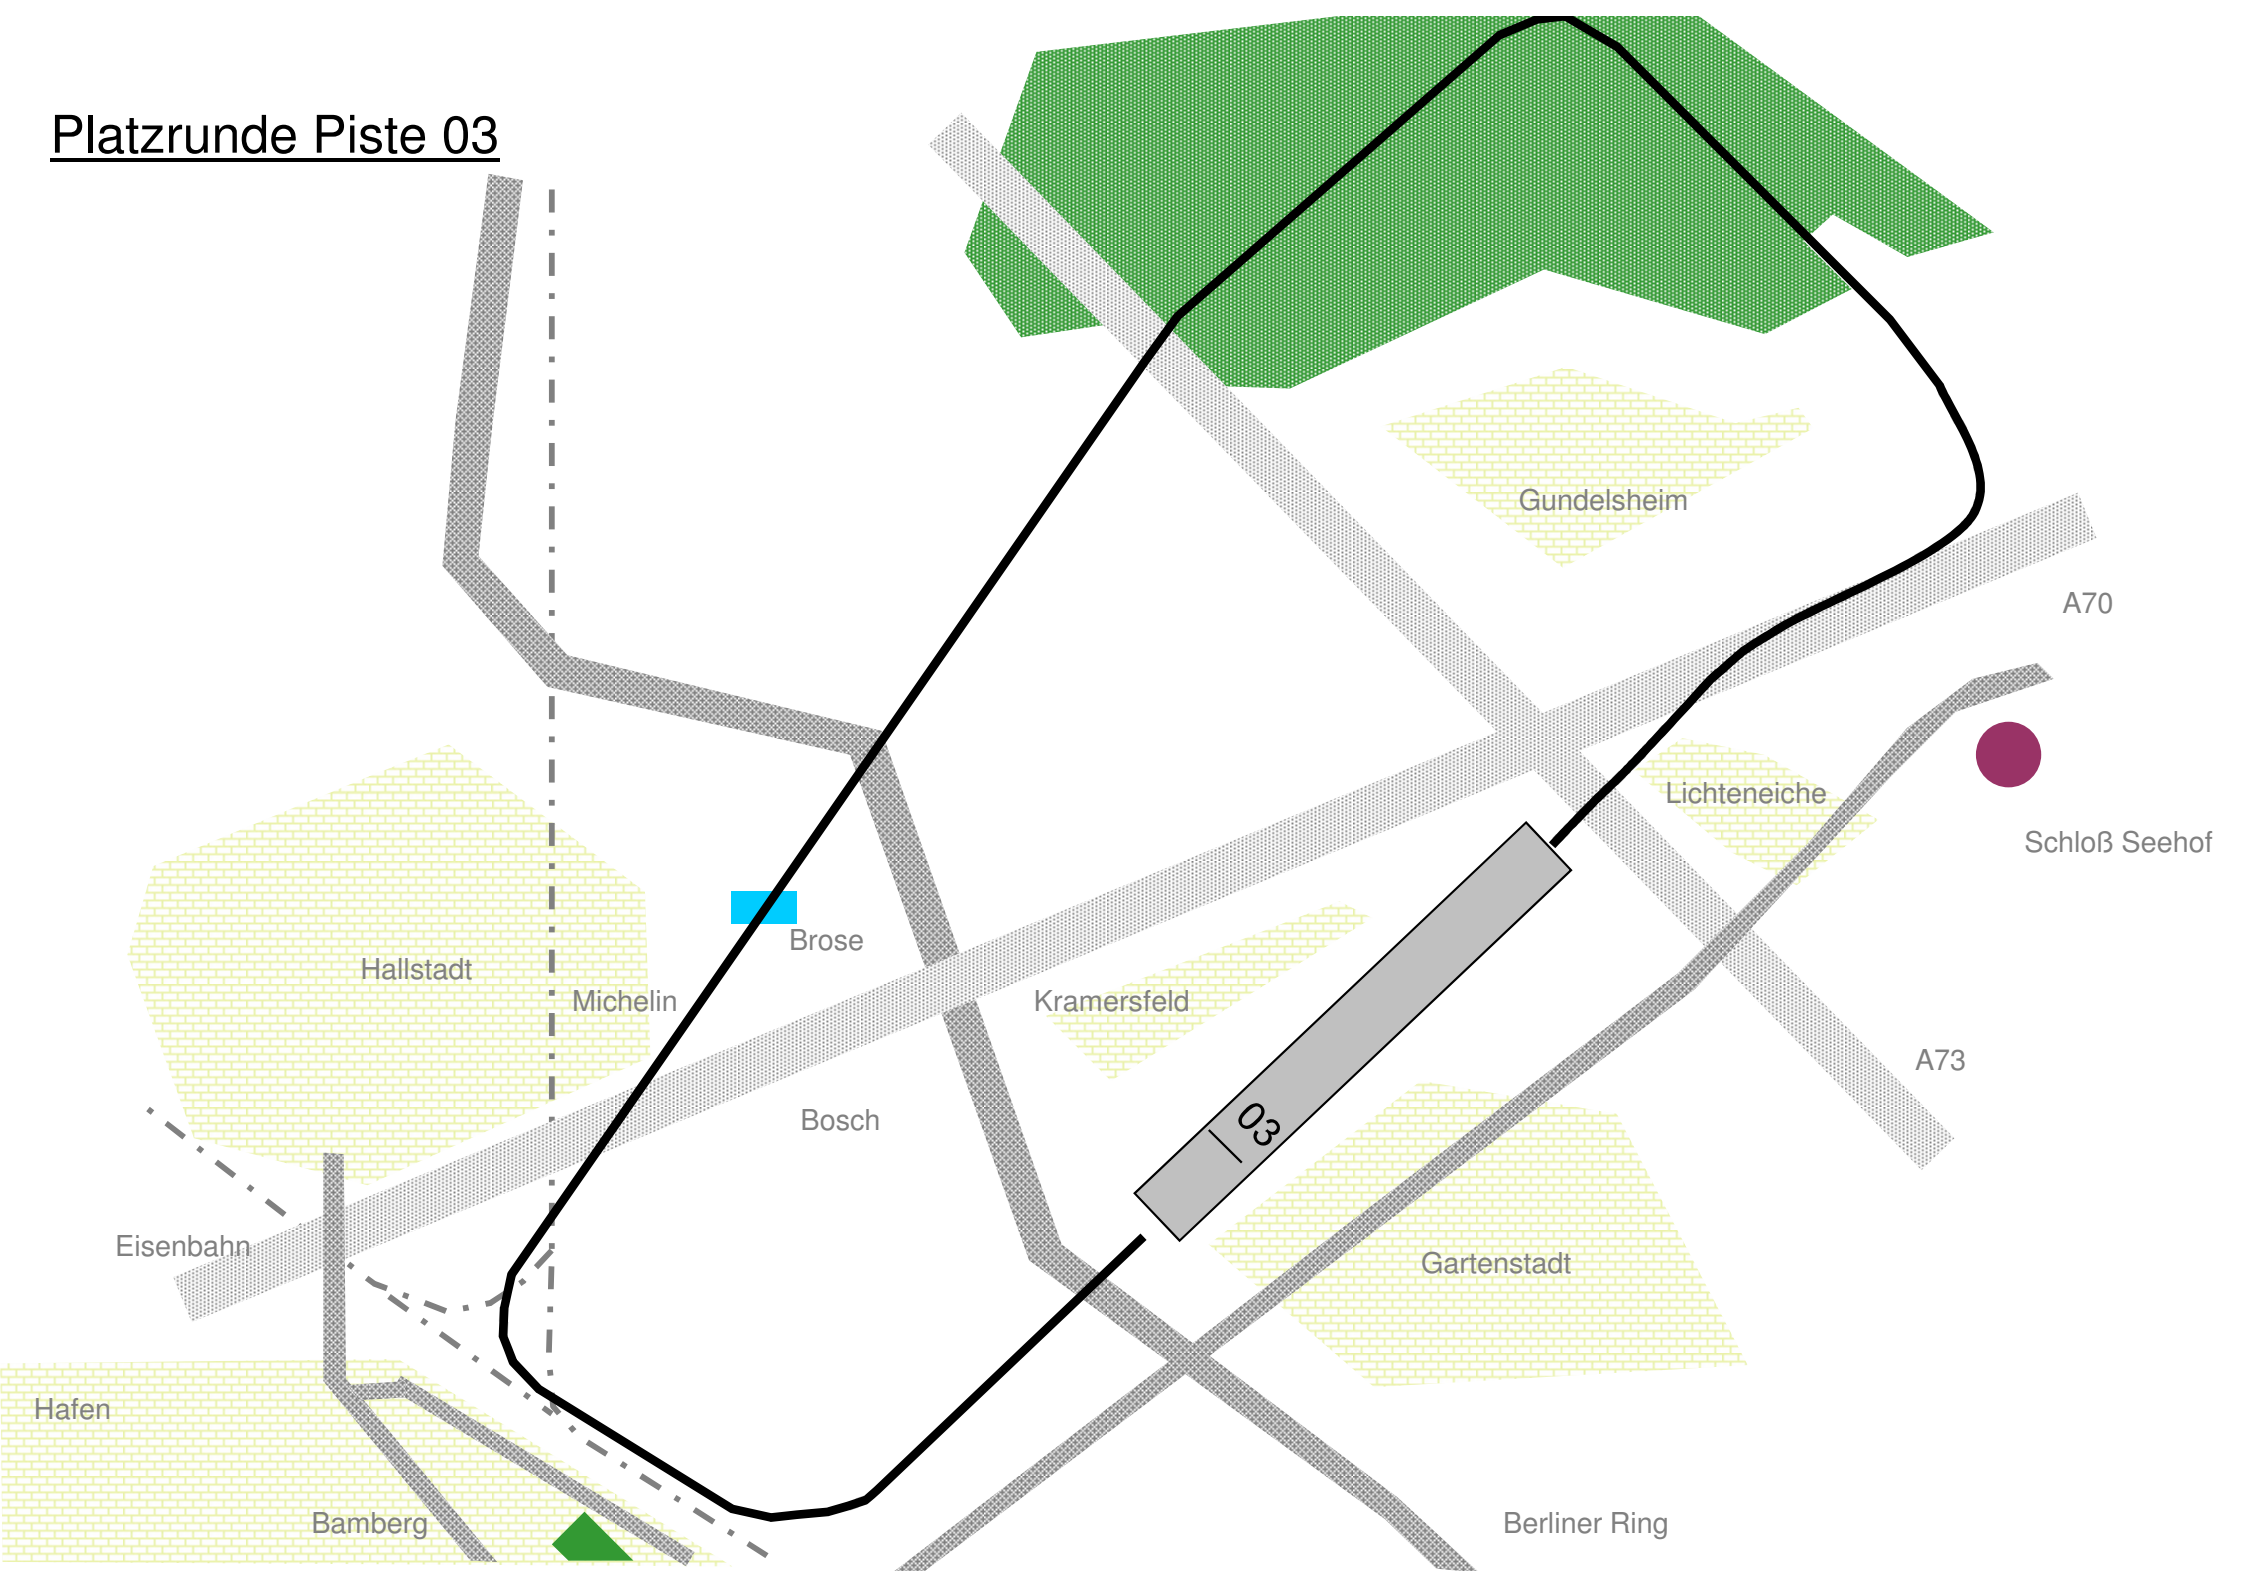

Platzrunde Piste 03

Platzrunde Piste 03

Anfluggeschwindigkeiten:

D-EFBA	65kt
D-EITR	65kt
D-EJFF	90 mph

Platzrunde Piste 03

Anfluggeschwindigkeiten:

D-EFBA	65kt
D-EITR	65kt
D-EJFF	90 mph

Flugzeug trimmen

Reiseleistung

Platzrundenhöhe
1700ft MSL

Vorwärmung
evtl. Benzinpumpe
Gemisch reich

Gundelsheim

A70

Gegenanflug

Geschwindigkeit
weißer Bereich?
1. Klappenstufe

Lichteneiche

Schloß Seehof

Brose

Hallstadt

Michelin

Kramersfeld

Versetzte Landeschwelle

A73

Bosch